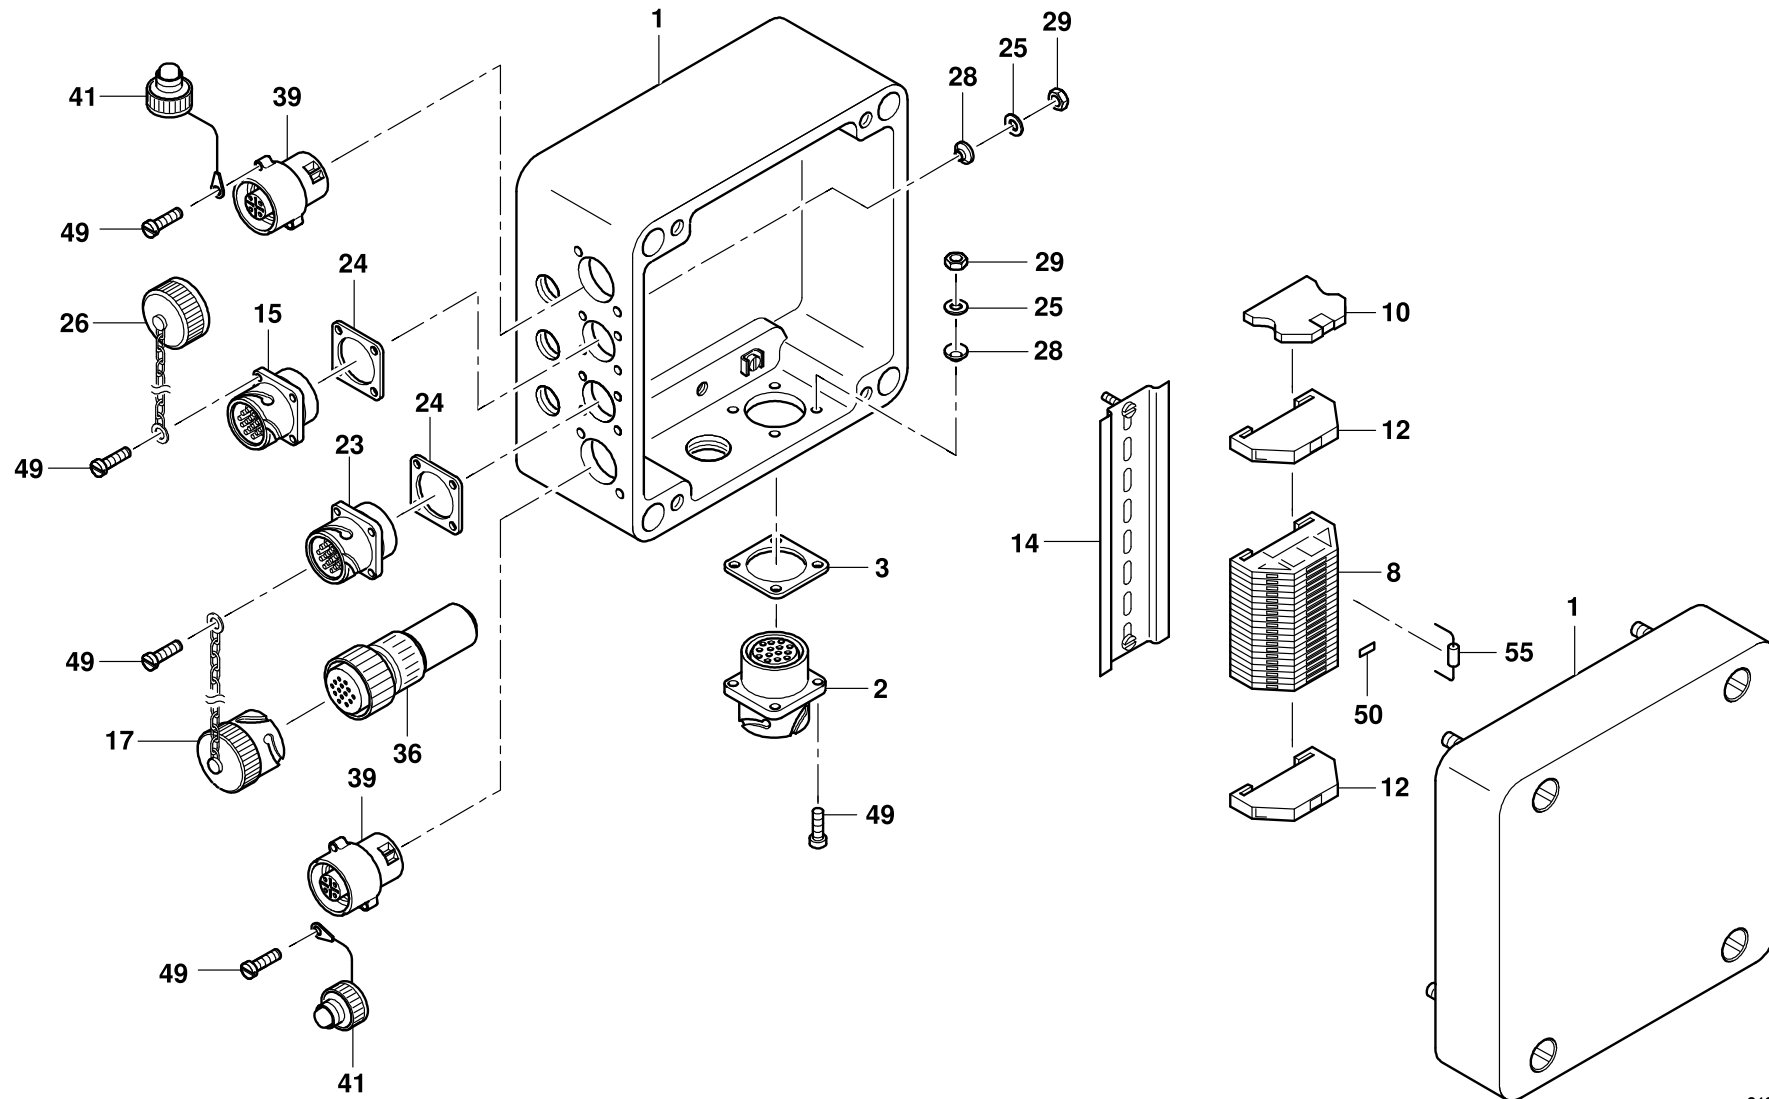

GROVE

E.-TEILE KLEMMENKASTEN AUSLEGERKOPF
ELECTR. PARTS, TERMINAL BOX JIB HEAD

BILDTADEL
PICTORIAL DISPLAY

GMK 3050

04.13

3129656-ETL A

1/2

G 806

3129656-A-BL01-0413-0000